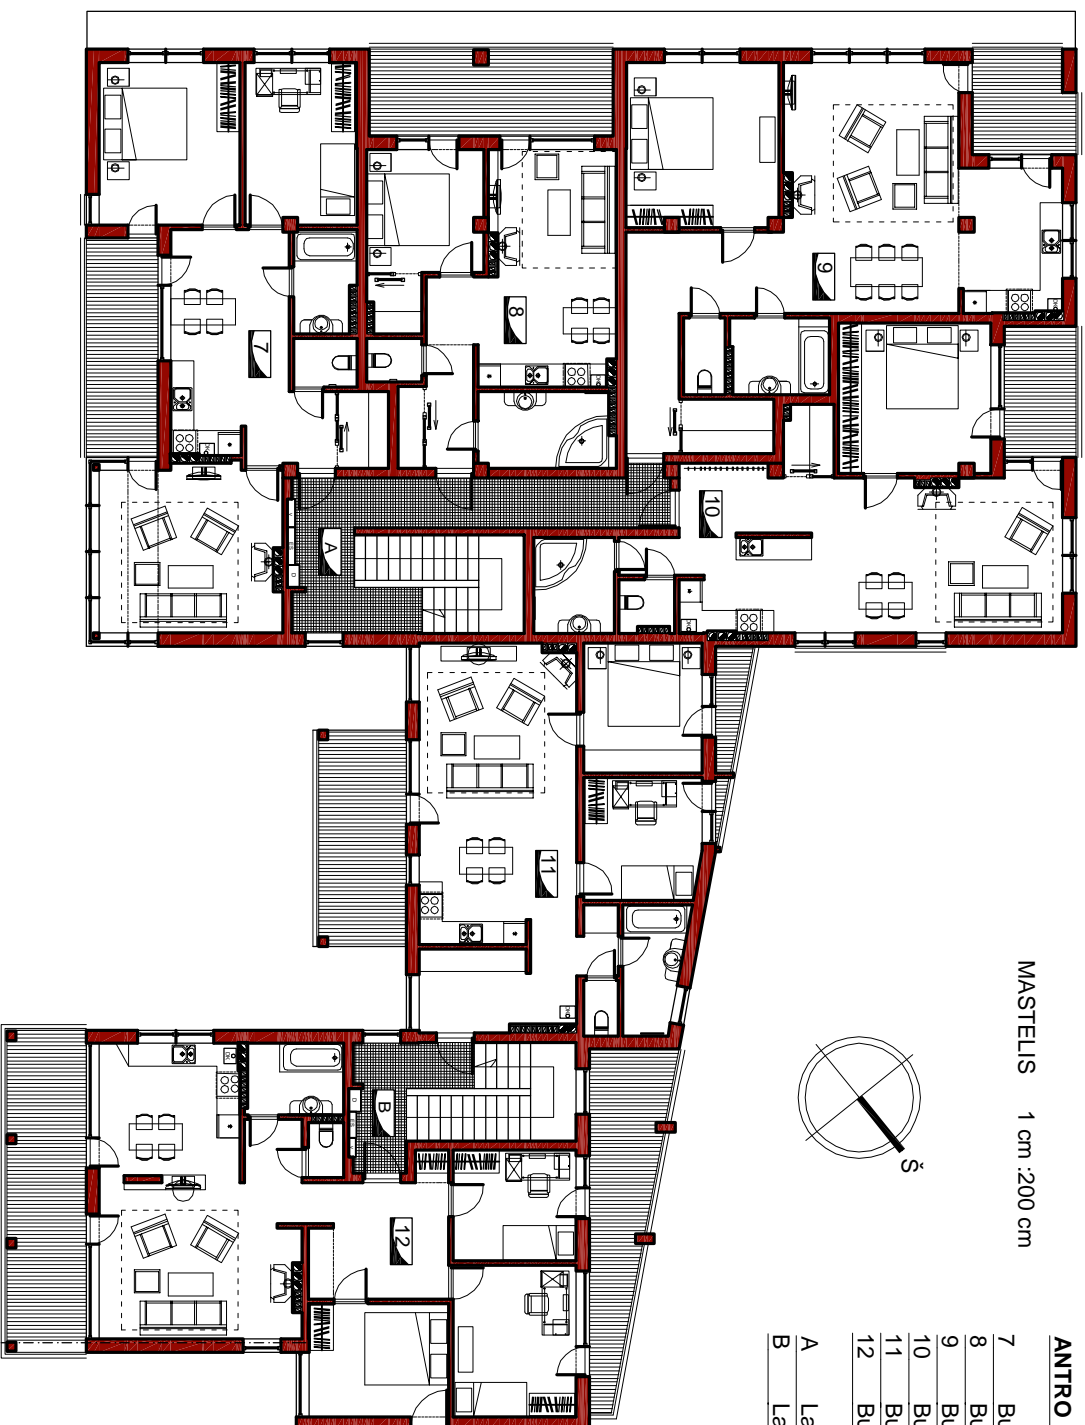

APARTAMENTAI KULAUTUVOJE V. AUGUSTAUSKO G. 1

2 AUKŠTO PLANAS

MASTELIS 1 cm :200 cm

ANTRO AUKŠTO PLANAS :

7	Butas.....	80,20 m2
8	Butas.....	51,15 m2
9	Butas.....	83,44 m2
10	Butas.....	69,96 m2
11	Butas.....	71,29 m2
12	Butas.....	89,91 m2
A	Laiptinė su koridoriu.....	20,31 m2
B	Laiptinė su koridoriu.....	6,93 m2