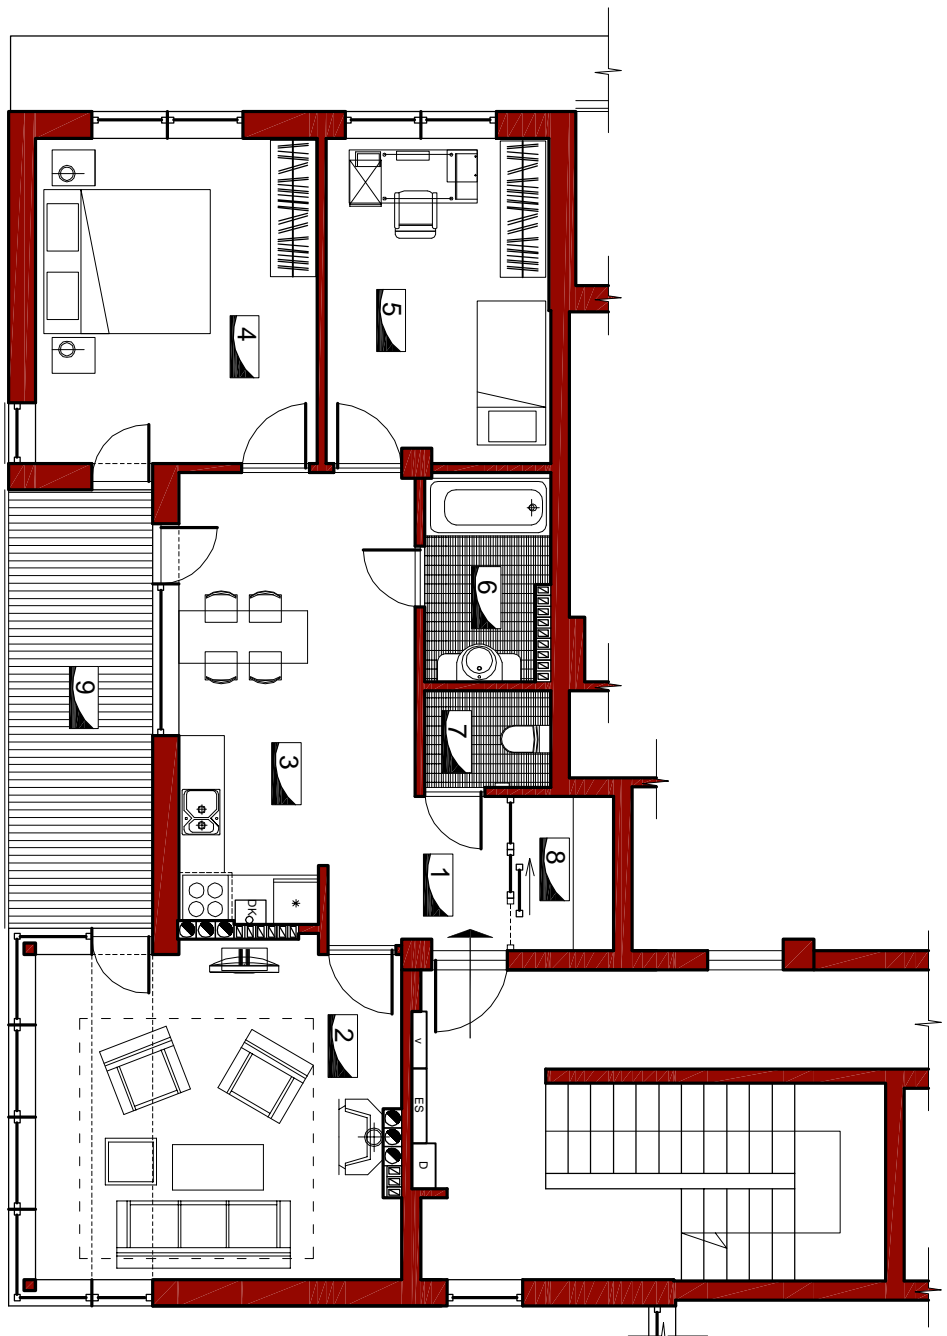

APARTAMENTAI KULAUTUVOJE V. AUGUSTAUSKO G. 1

1 (2,3) AUKŠTAS, BUTAS NR. 1 (7,13)

MASTELIS 1 cm : 100 cm

BUTO PATALPŲ EKSPLIKACIJA:

| | | | |
|---|-------------------------|-------|----------------|
| 1 | Holas..... | 4,20 | m ² |
| 2 | Svetainė..... | 20,93 | m ² |
| 3 | Virtuvė-valgomasis..... | 17,14 | m ² |
| 4 | Kambarys..... | 16,04 | m ² |
| 5 | Kambarys..... | 12,61 | m ² |
| 6 | Vonia..... | 4,31 | m ² |
| 7 | WC..... | 2,11 | m ² |
| 8 | Drabužinė..... | 2,86 | m ² |
| 9 | Balkonas..... | 10,94 | m ² |

Viso* : 80,20 m²

*Plotas be balkono

Tel.: +370 37 47 20 56

Faksas: +370 37 77 61 27

El. paštas: info@gbgroup.lt