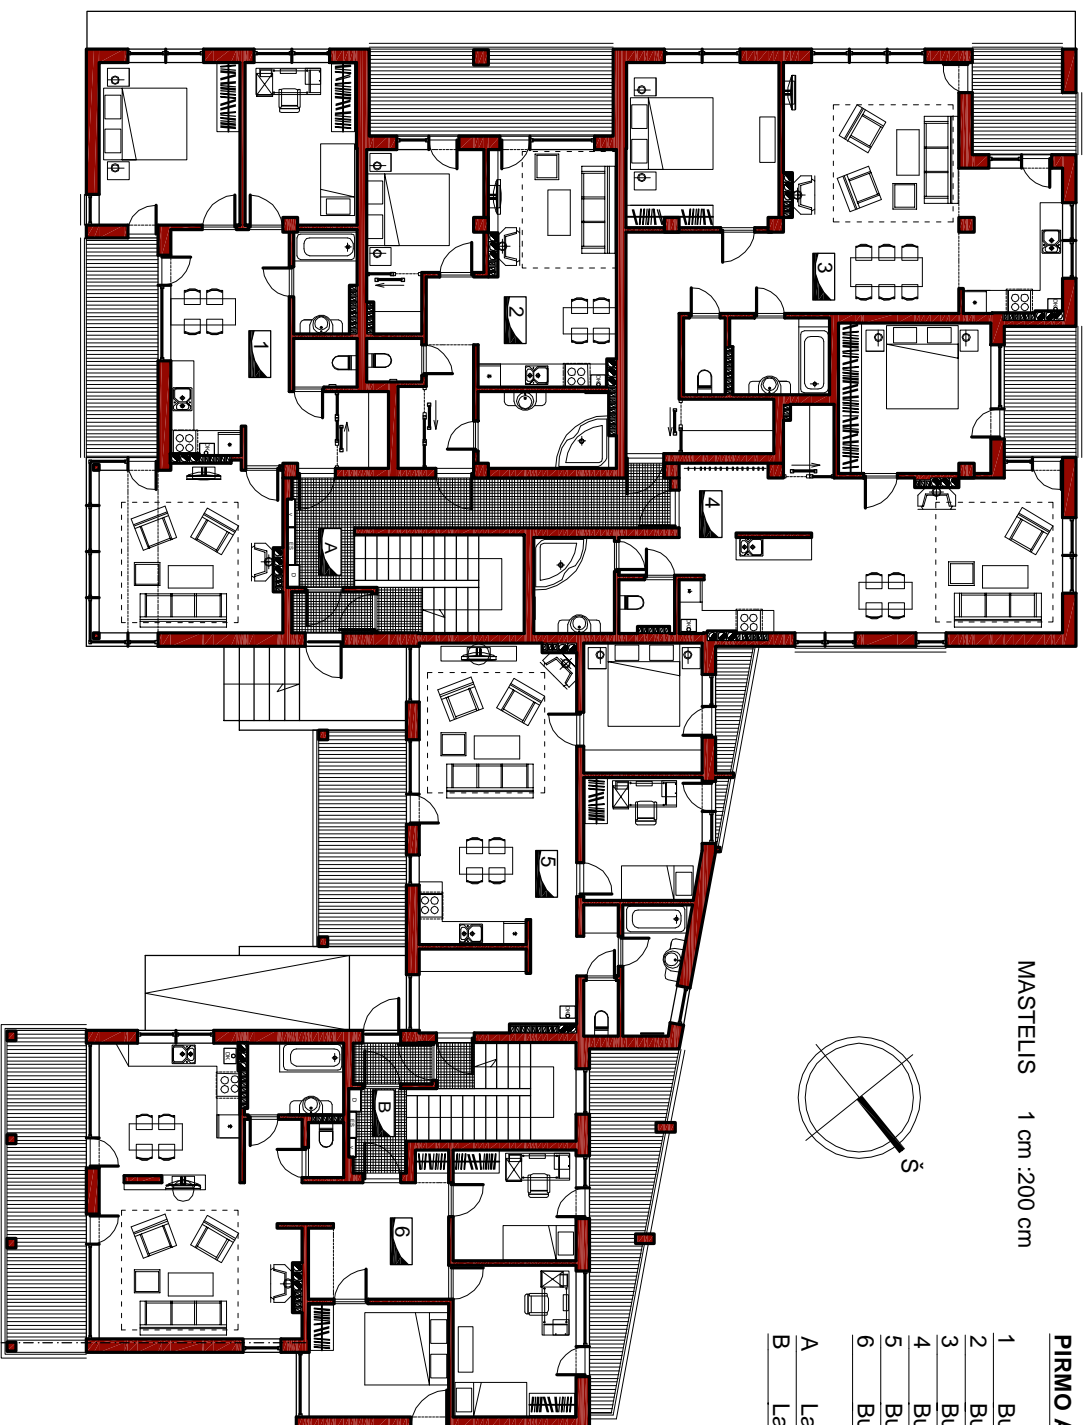

APARTAMENTAI KULAUTUVOJE V. AUGUSTAUSKO G. 1

1 AUKŠTO PLANAS

MAŠTELIS 1 cm :200 cm

PIRMO AUKŠTO PLANAS :

1	Butas.....	80,20 m2
2	Butas.....	51,15 m2
3	Butas.....	83,44 m2
4	Butas.....	69,96 m2
5	Butas.....	71,29 m2
6	Butas.....	89,91 m2

A	Laiptinė su koridoriumi.....	20,31 m2
B	Laiptinė su koridoriumi.....	6,93 m2

Viso: 473,19m2

Tel.: +370 37 47 20 56

Faksas: +370 37 77 61 27

El. paštas: info@gbgroup.lt